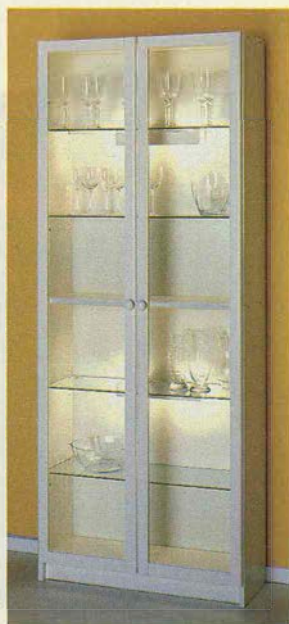

och sevärigheter

Härdat glas för större säkerhet

Alla våra vitrinskåp har dörrar och hyllplan av härdat glas. Det är åtskilligt starkare än vanligt glas och extra tåligt mot värme, slag och hög belastning.

BILLY vitrinskåp 1.525.- exkl. belysning. Vitfolierad spånskiva/lackerad träfiberskiva och härdat glas. 80×28×202 cm.